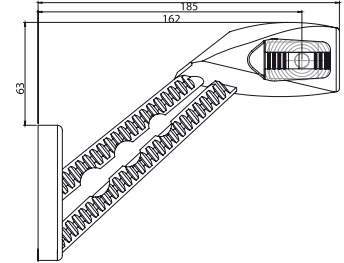

MICROSTAR - MS 12

E

**DORSE DIŞ İŞARET LAMBA  
TRAILER END - OUTLINE MARKER LAMP**

Özellik / Spec.	Marstech Ref. No
T10W	M 710212

UNIVERSAL

PROSTAR - PS 12

**DORSE DIŞ İŞARET LAMBA  
TRAILER END - OUTLINE MARKER LAMP**