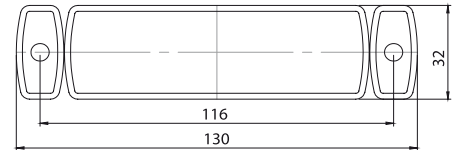

ÖN İŞARET LAMBA / FRONT MARKER LAMP

Özellik I / Spec I	Özellik II / Spec II	Marstech Ref. No
24 V	Braketli / W-Bracket	M 720309
24 V	Braketsiz / W-Out Bracket	M 720310