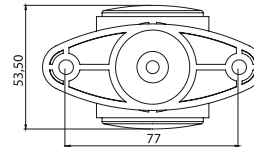

**E**
**DORSE DIŞ İŞARET LAMBA  
TRAILER END - OUTLINE MARKER LAMP**

Özellik / Spec.	Marstech Ref. No
24V	M 720207

**UNIVERSAL**
**PROSTAR - PS 8**

**E**
**DORSE DIŞ İŞARET LAMBA  
TRAILER END - OUTLINE MARKER LAMP**