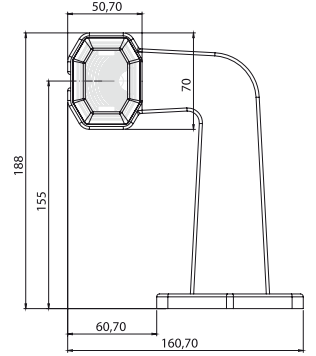

**UNIVERSAL**
**PROSTAR - PS 1**

**E**
**DORSE DIŞ İŞARET LAMBA  
TRAILER END - OUTLINE MARKER LAMP**

Özellik / Spec.	Marstech Ref. No
24V	M 720201

**UNIVERSAL**
**PROSTAR - PS 2**

**E**
**DORSE DIŞ İŞARET LAMBA  
TRAILER END - OUTLINE MARKER LAMP**