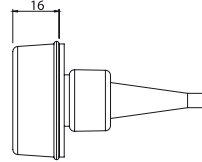

50 cm	150 cm
M 720215	M 720216

50 cm	150 cm
M 720217	M 720218

50 cm	150 cm
M 720219	M 720220

50 cm	150 cm
M 720221	M 720222

50 cm	150 cm
M 720223	M 720224

50 cm	150 cm
M 720225	M 720226

50 cm	150 cm
M 720227	M 720228

50 cm	150 cm
M 720229	M 720230

**UNIVERSAL**
**PROSTAR - PSS 1**

**E**
**YAN İŞARET LAMBA  
SIDE MARKER LAMP**

 Braketsiz  
W - Out Bracket

Özellik / Spec.	Marstech Ref. No
24V	M 720301

**UNIVERSAL**
**PROSTAR - PSS 1**