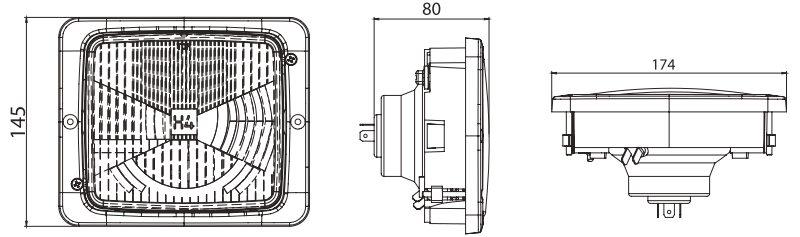

UNIVERSAL
FAR / HEADLIGHT

Özellik / Spec	Marstech Ref. No
P 43t	M 710508
P 45t	M 710509

Ampül / Bulb : 1 x H4, 24 V

JCB
3CX - 4CX
2017 →

E
FAR / HEADLIGHT

Özellik / Spec.	Yön / Position	Marstech Ref. No	Oem No
Ampüllü / W - Bulb	Sağ / Right	M 710514	700-50193
Ampüllü / W - Bulb	Sol / Left	M 714515	700-50192
Tamir Takım Set Repair Kit	RH = LH	M 680073	