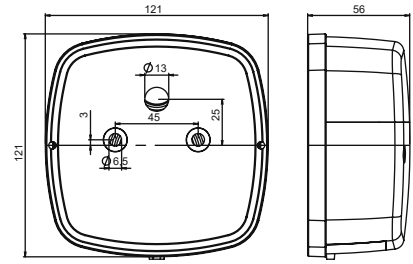

Ampül / Bulb : 1 x H7-1 x PY21

VOLVO

L SERİSİ / SERIE L

2016 →

STOP LAMBA / TAIL LAMP

Özellik / Spec.	Yön / Position	Marstech Ref. No	Oem No
Ampülsüz / W - Out Bulb	RH = LH	M 710706	2SE 002 578 701

Ampül / Bulb : 1 x P21W - 1 x P21/5W, 12 V