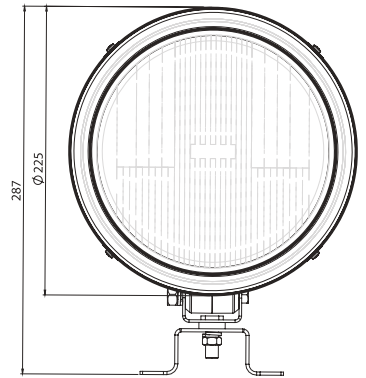

Mavi LED Blue LED	M 710619
Beyaz LED White LED	M 710620

Özellikler / Specs

- Halojen Ampül	- Halogen Bulb
- Plastik gövde ve çerçeve	- Hi- impact plastic housing and frame
- Plastik Reflektör	- Plastic Reflector
- Şeffaf / Desenli cam	- Transparent / Patterned glass lens
- Spot ışık	- Spot beam
- PE beyaz kapak	- PE white cover
- Kaplamalı çelik montaj aparatı	- Steel mounting bracket, zinc-plated
- Ayaklı montaj	- Pedestal mount

-Opsiyon :

- H1, 12-24 V
- Renkli çerçeve seçenekleri
  Gri - Mavi - Kırmızı
- LED renk seçenekleri:
  Mavi - Beyaz

- Options :

- H1, 12-24 V
- Coloured frame choices:
  Gray - Blue - Red
- LED colour choices:
  Blue - White

Parksız W-O Position Lamp	M 710607
Parksız W- Position Lamp	M 710611

M 710612