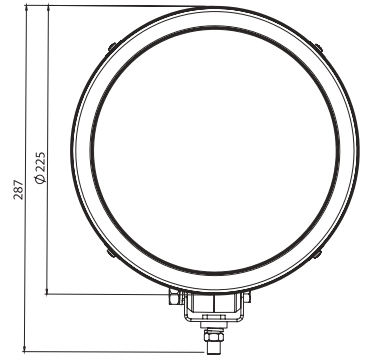

- Options :

- H1, 12-24 V
- Coloured frame choices:
  Black - Chrome
- LED colour choices:
  White - Amber