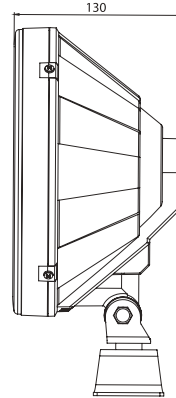

- Options :

- H1, 12-24 V
- Coloured frame choices:
  Black - Chrome
- LED colour choices:
  White - Amber