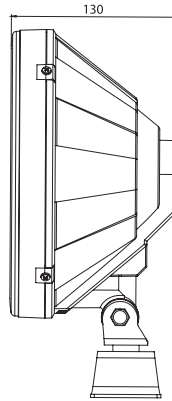

Mavi LED Blue LED	M 710619
Beyaz LED White LED	M 710620

Özellikler / Specs

- Halojen Ampül	- Halogen Bulb
- Plastik gövde ve çerçeve	- Hi- impact plastic housing and frame
- Plastik Reflektör	- Plastic Reflector
- Şeffaf / Desenli cam	- Transparent / Patterned glass lens
- Spot ışık	- Spot beam
- PE beyaz kapak	- PE white cover
- Kaplamalı çelik montaj aparatı	- Steel mounting bracket, zinc-plated
- Ayaklı montaj	- Pedestal mount

-Opsiyon :

- H1, 12-24 V
- Renkli çerçeve seçenekleri
  Gri - Mavi - Kırmızı
- LED renk seçenekleri:
  Mavi - Beyaz

- Options :

- H1, 12-24 V
- Coloured frame choices:
  Gray - Blue - Red
- LED colour choices:
  Blue - White

Parksız W-O Position Lamp	M 710607
Parksız W- Position Lamp	M 710611

M 710612