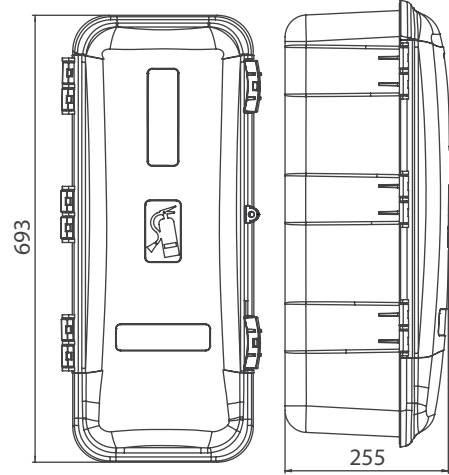

### YANGIN SÖNDÜRÜCÜ DOLABI / FIRE EXTINGUISHER BOX

Malzeme Material	Taşıma Kapasitesi Capacity	Marstech Ref. No
Plastik - Plastic	6 kg	M 740101